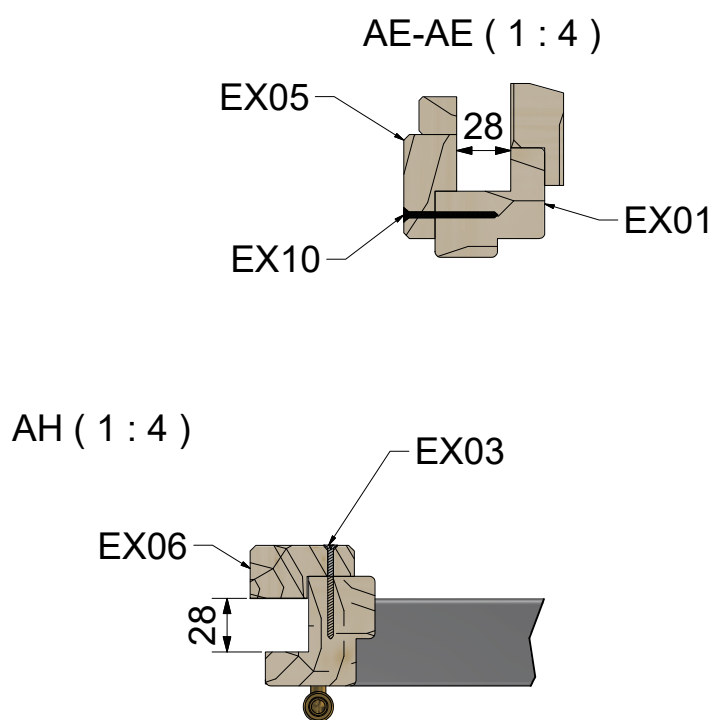

GLORIA-H

445 x 290 cm

425 x 270 cm

28 mm

- D Alle angegebenen Maße sind ca.-Maße
GB All dimensions are approximate !
NL Alle maten zijn circa maten
NO Alle vedlagte mål er ca !
E ¡Todas las dimensiones son aproximadas!
PT Todas as dimensões são aproximadas!
PL Wszystkie wymiary są przybliżone
EST Kõik mõõdud on ligilähedased.
IT Tutte le misure indicate sono circa
DK alle angivne mål er ca.-mål
S samtliga mått är ungefärliga
FR Toutes les dimensions fournies sont approximatives

GLORIA - H 28 mm

445 x 290 cm

		mm	mm	x
001		45 x 70	4250	6
002			730	1
003			965	1
004			465	1
005			4450	1
006			4450	15
007			2900	48
008			730	17
009			965	17
010			465	17
011			2900	3
012			4650	2
013			4650	2
014-1		18 x 90	4690	2
014-2			3120	2
015		25 x 36	2325	4
016			--	--
017			3120	43+1
018		18 x 110	2640	38+1
019		18 x 44	3120/2325	2/2
020			1425 x 1955	1
021			840 x 1955	1
022				--
023				ca. 19, m

GLORIA - H 28 mm

445 x 290 cm

		 mm	 mm	 x
024		20 x 38	2010	2
			1770	2
025		40 x 90	--	--
026			--	--
027			--	--
028				--
029			--	--
030			4,0 x 40	90
031			4,0 x 50	420
032			5,0x70/6,0x140	50/40
033			2,8 x 15	--
034			1,4 x 35	50
035			M8 x 60	12
036			300-400	

Specification Double Door Frame 28mm

Nr	Description	Profile	Amount
EX01			1
EX02			1+1
EX03			1
EX04			1
EX05			1
EX06			2
EX07			1
EX08	Screws 5,0 x 70		4
EX09	Screws 4,0 x 50		2
EX10	Screws 4,0 x 40		12
EX11	Screws 3,0 x 30		2