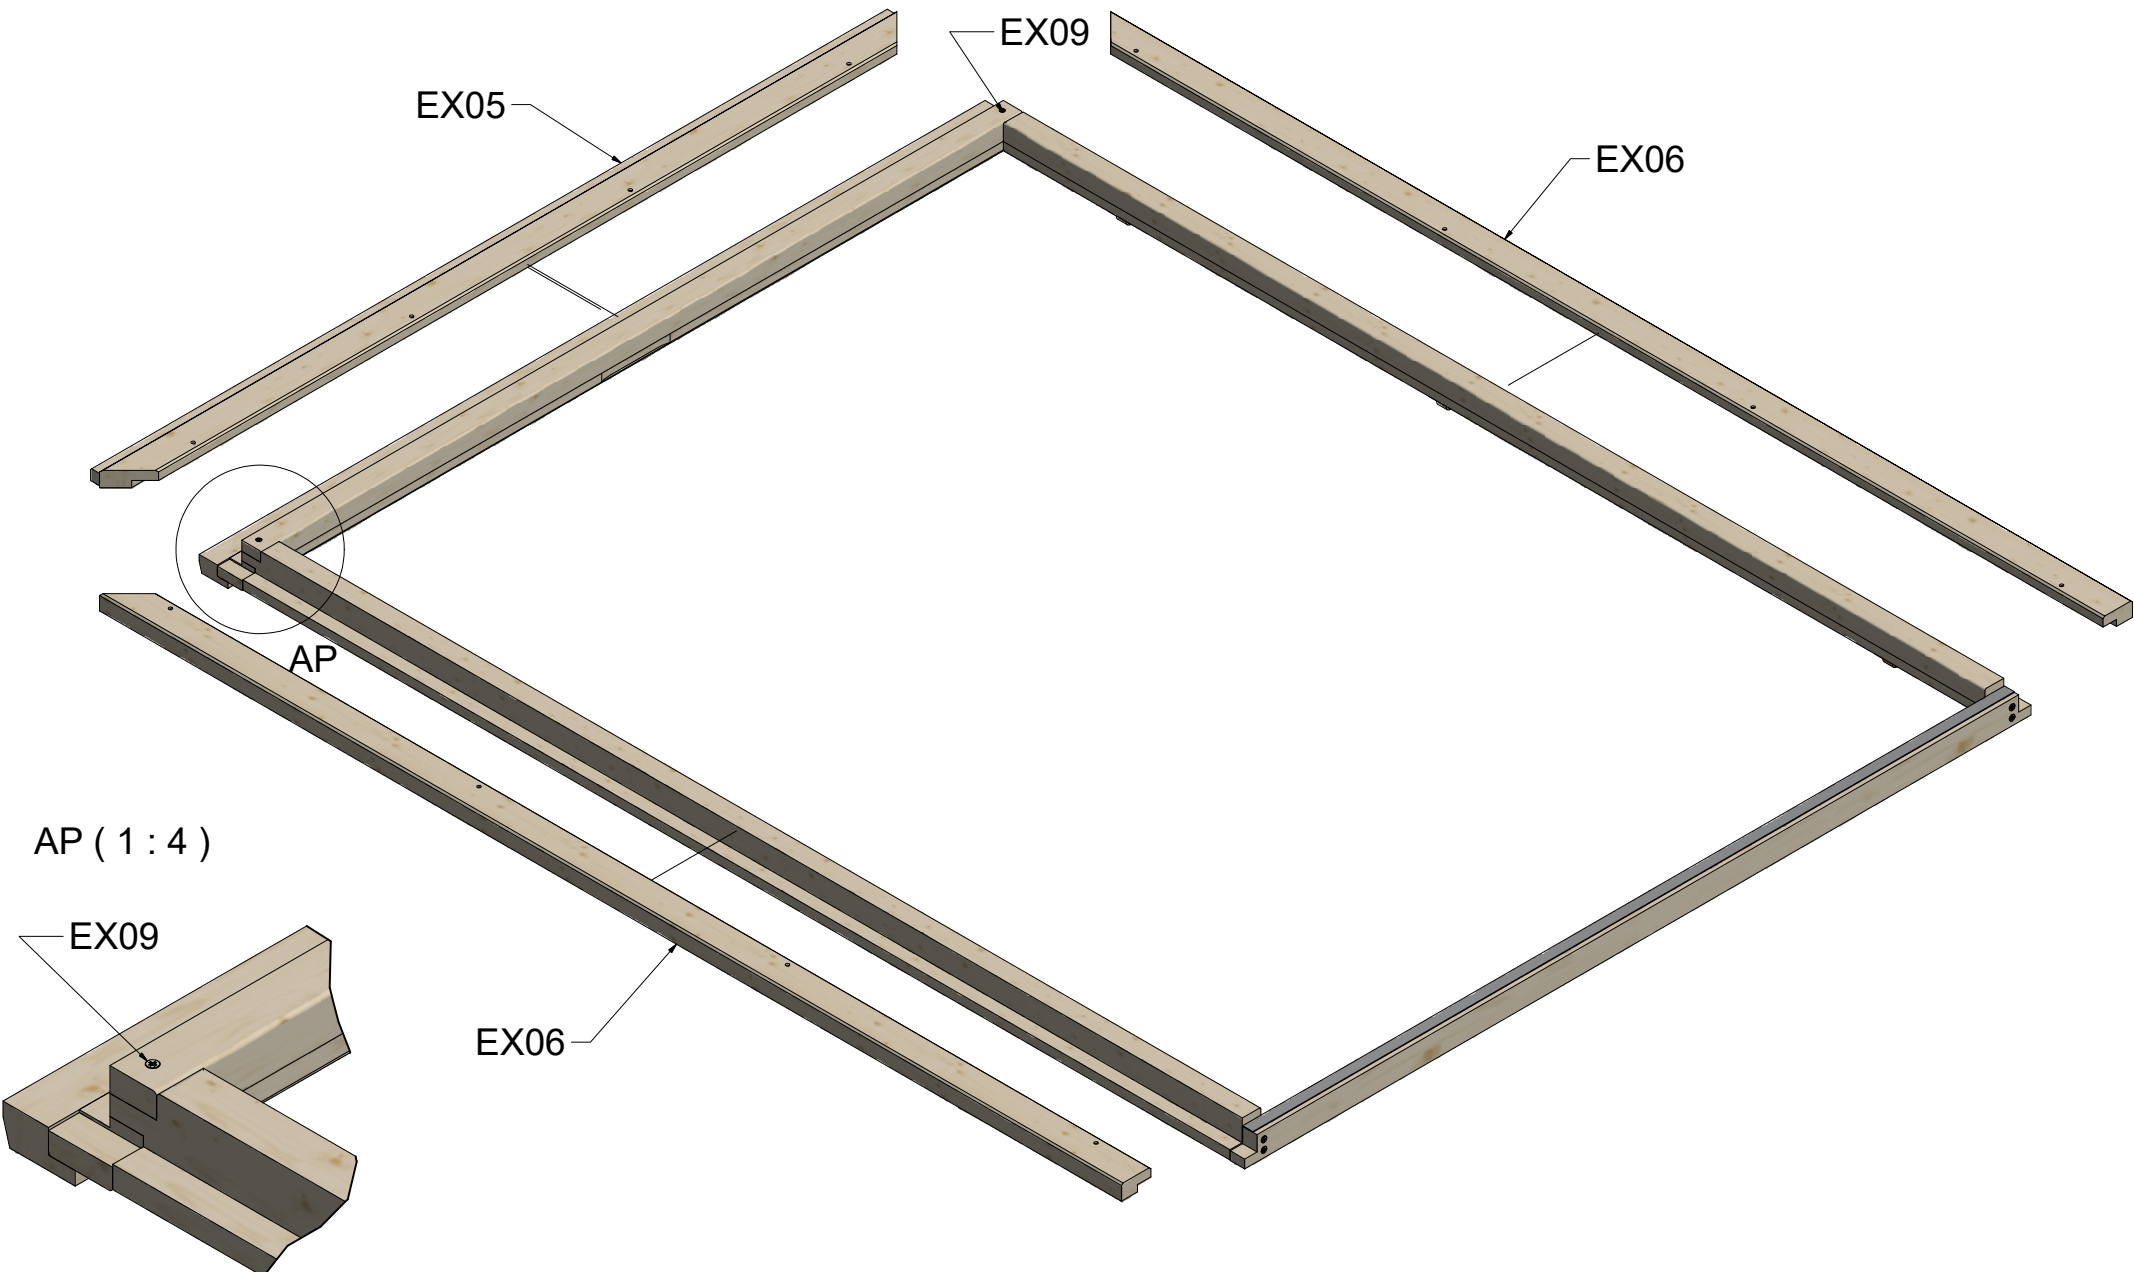

GLORIA - H 28 mm

445 x 290 cm

		mm	mm	x
001		45 x 70	4250	6
002			730	1
003			965	1
004			465	1
005			4450	1
006			4450	15
007			2900	48
008			730	17
009			965	17
010			465	17
011			2900	3
012			4650	2
013			4650	2
014-1		18 x 90	4690	2
014-2			3120	2
015		25 x 36	2325	4
016			--	--
017			3120	43+1
018		18 x 110	2640	38+1
019		18 x 44	3120/2325	2/2
020			1425 x 1955	1
021			840 x 1955	1
022				--
023				ca. 19, m

GLORIA - H 28 mm

445 x 290 cm

		 mm	 mm	 x
024		20 x 38	2010	2
			1770	2
025		40 x 90	--	--
026			--	--
027			--	--
028				--
029			--	--
030			4,0 x 40	90
031			4,0 x 50	420
032			5,0x70/6,0x140	50/40
033			2,8 x 15	--
034			1,4 x 35	50
035			M8 x 60	12
036			300-400	

TENE Kaubartaus

GLORIA - H 28 mm

445 x 290 cm

A-A

B-B

1

Double Door Frame 28mm

Double Door Frame 28mm

Specification Double Door Frame 28mm

Nr	Description	Profile	Amount
EX01			1
EX02			1+1
EX03			1
EX04			1
EX05			1
EX06			2
EX07			1
EX08	Screws 5,0 x 70		4
EX09	Screws 4,0 x 50		2
EX10	Screws 4,0 x 40		12
EX11	Screws 3,0 x 30		2