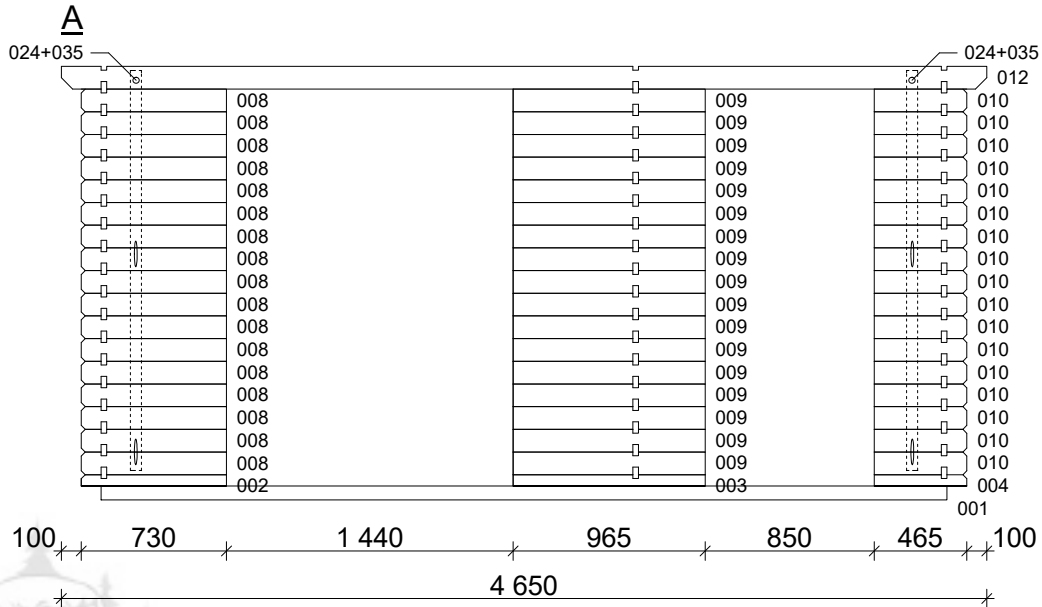

GLORIA-H

445 x 290 cm

425 x 270 cm

28 mm

- D Alle angegebenen Maße sind ca.-Maße
GB All dimensions are approximate !
NL Alle maten zijn circa maten
NO Alle vedlagte mål er ca !
E ¡Todas las dimensiones son aproximadas!
PT Todas as dimensões são aproximadas!
PL Wszystkie wymiary są przybliżone
EST Kõik mõõdud on ligilähedased.
IT Tutte le misure indicate sono circa
DK alle angivne mål er ca.-mål
S samtliga mått är ungefärliga
FR Toutes les dimensions fournies sont approximatives

GLORIA - H 28 mm

445 x 290 cm

		mm	mm	x
001		45 x 70	4250	6
002			730	1
003			965	1
004			465	1
005			4450	1
006			4450	15
007			2900	48
008			730	17
009			965	17
010			465	17
011			2900	3
012			4650	2
013			4650	2
014-1		18 x 90	4690	2
014-2			3120	2
015		25 x 36	2325	4
016			--	--
017			3120	43+1
018		18 x 110	2640	38+1
019		18 x 44	3120/2325	2/2
020			1425 x 1955	1
021			840 x 1955	1
022				--
023				ca. 19, m

GLORIA - H 28 mm

445 x 290 cm

		 mm	 mm	 x
024		20 x 38	2010	2
			1770	2
025		40 x 90	--	--
026			--	--
027			--	--
028				--
029			--	--
030			4,0 x 40	90
031			4,0 x 50	420
032			5,0x70/6,0x140	50/40
033			2,8 x 15	--
034			1,4 x 35	50
035			M8 x 60	12
036			300-400	

TENE Kaubartaus

GLORIA - H 28 mm

445 x 290 cm

A-A

B-B

1

Double Door Frame 28mm

Double Door Frame 28mm