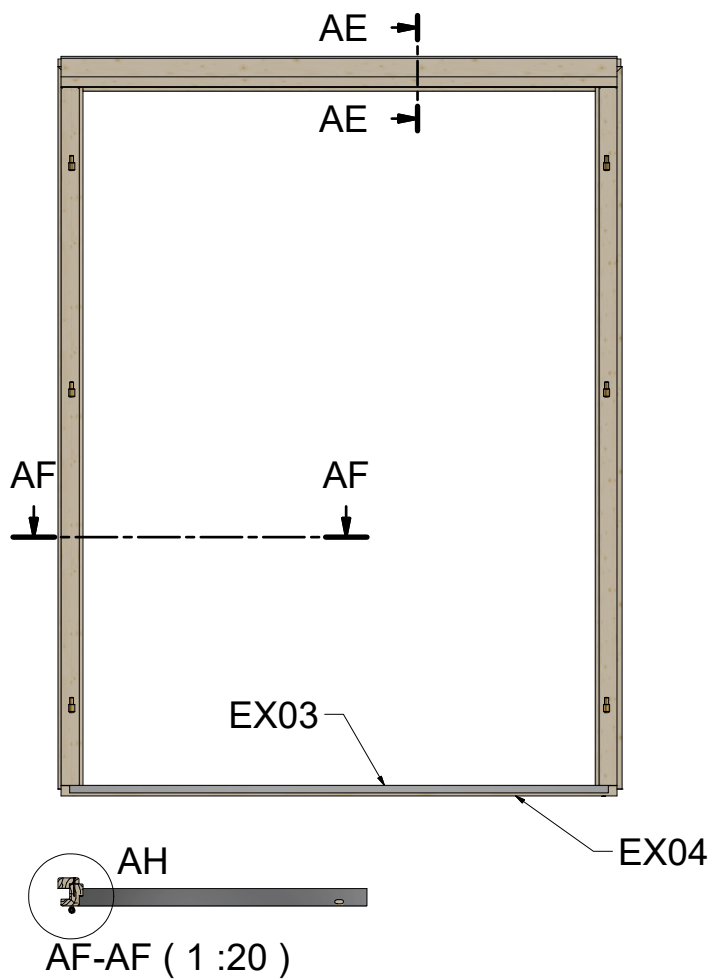

GLORIA-H

445 x 290 cm

425 x 270 cm

28 mm

- D Alle angegebenen Maße sind ca.-Maße
GB All dimensions are approximate !
NL Alle maten zijn circa maten
NO Alle vedlagte mål er ca !
E ¡Todas las dimensiones son aproximadas!
PT Todas as dimensões são aproximadas!
PL Wszystkie wymiary są przybliżone
EST Kõik mõõdud on ligilähedased.
IT Tutte le misure indicate sono circa
DK alle angivne mål er ca.-mål
S samtliga mått är ungefärliga
FR Toutes les dimensions fournies sont approximatives

GLORIA - H 28 mm

445 x 290 cm

		mm	mm	x
001		45 x 70	4250	6
002			730	1
003			965	1
004			465	1
005			4450	1
006			4450	15
007			2900	48
008			730	17
009			965	17
010			465	17
011			2900	3
012			4650	2
013			4650	2
014-1		18 x 90	4690	2
014-2			3120	2
015		25 x 36	2325	4
016			--	--
017			3120	43+1
018		18 x 110	2640	38+1
019		18 x 44	3120/2325	2/2
020			1425 x 1955	1
021			840 x 1955	1
022				--
023				ca. 19, m

GLORIA - H 28 mm

445 x 290 cm

		 mm	 mm	 x
024		20 x 38	2010	2
			1770	2
025		40 x 90	--	--
026			--	--
027			--	--
028				--
029			--	--
030			4,0 x 40	90
031			4,0 x 50	420
032			5,0x70/6,0x140	50/40
033			2,8 x 15	--
034			1,4 x 35	50
035			M8 x 60	12
036			300-400	

Specification Double Door Frame 28mm

Nr	Description	Profile	Amount
EX01			1
EX02			1+1
EX03			1
EX04			1
EX05			1
EX06			2
EX07			1
EX08	Screws 5,0 x 70		4
EX09	Screws 4,0 x 50		2
EX10	Screws 4,0 x 40		12
EX11	Screws 3,0 x 30		2