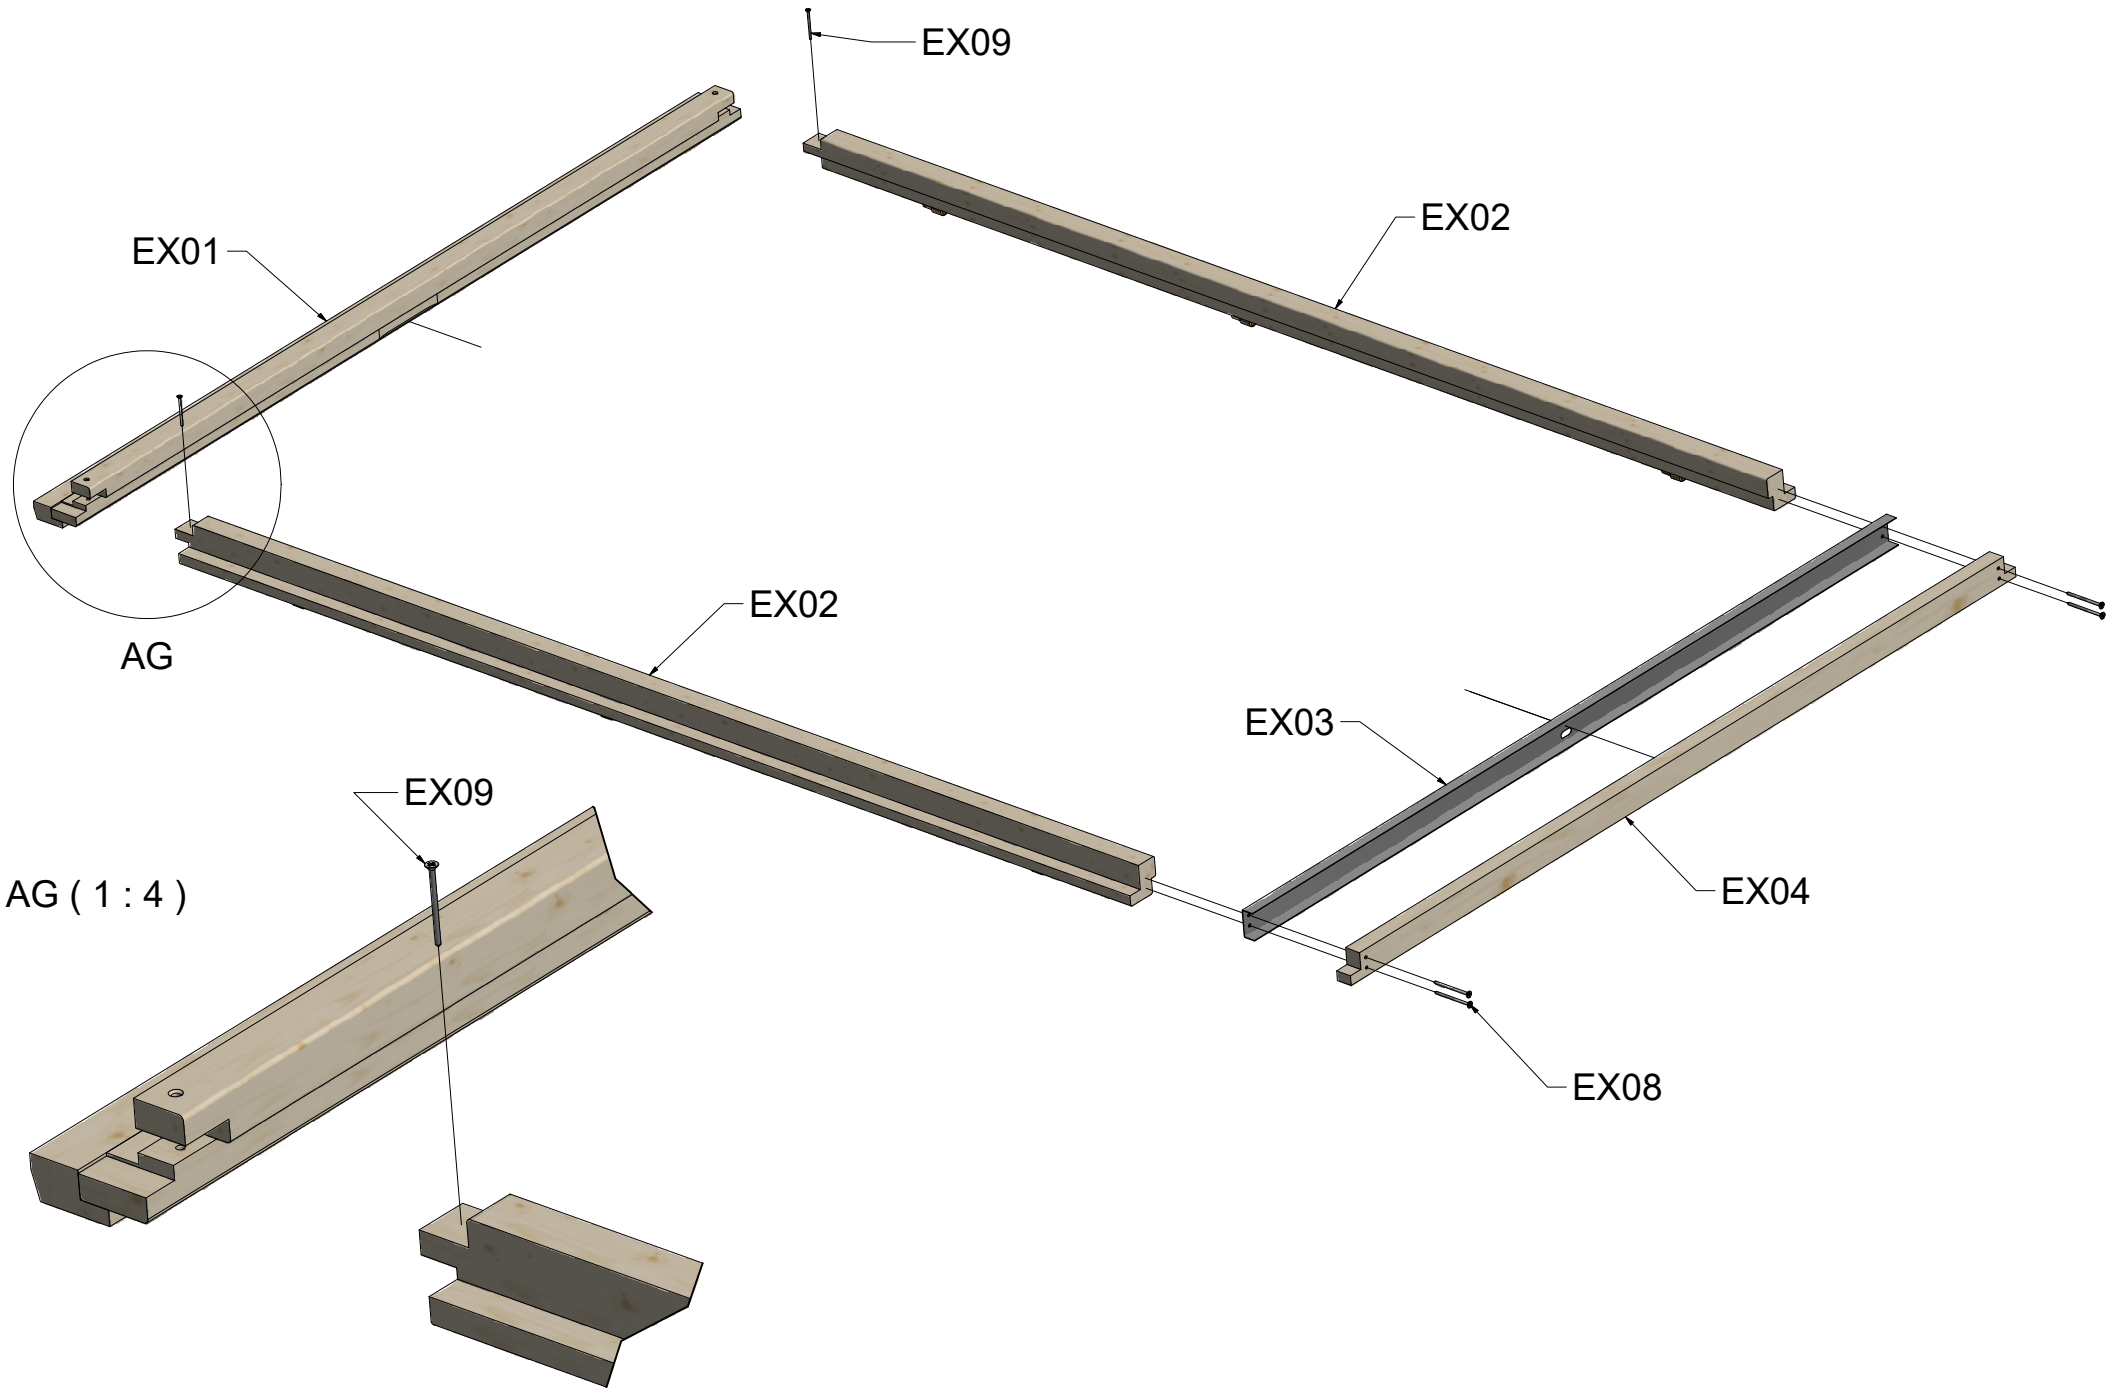

GLORIA - H 28 mm

445 x 290 cm

		mm	mm	x
001		45 x 70	4250	6
002			730	1
003			965	1
004			465	1
005			4450	1
006			4450	15
007			2900	48
008			730	17
009			965	17
010			465	17
011			2900	3
012			4650	2
013			4650	2
014-1		18 x 90	4690	2
014-2			3120	2
015		25 x 36	2325	4
016			--	--
017			3120	43+1
018		18 x 110	2640	38+1
019		18 x 44	3120/2325	2/2
020			1425 x 1955	1
021			840 x 1955	1
022				--
023				ca. 19, m

GLORIA - H 28 mm

445 x 290 cm

		 mm	 mm	 x
024		20 x 38	2010	2
			1770	2
025		40 x 90	--	--
026			--	--
027			--	--
028				--
029			--	--
030			4,0 x 40	90
031			4,0 x 50	420
032			5,0x70/6,0x140	50/40
033			2,8 x 15	--
034			1,4 x 35	50
035			M8 x 60	12
036			300-400	

TENE Kaubartaus

GLORIA - H 28 mm

445 x 290 cm

A-A

B-B

1

Double Door Frame 28mm

Double Door Frame 28mm

Specification Double Door Frame 28mm

Nr	Description	Profile	Amount
EX01			1
EX02			1+1
EX03			1
EX04			1
EX05			1
EX06			2
EX07			1
EX08	Screws 5,0 x 70		4
EX09	Screws 4,0 x 50		2
EX10	Screws 4,0 x 40		12
EX11	Screws 3,0 x 30		2