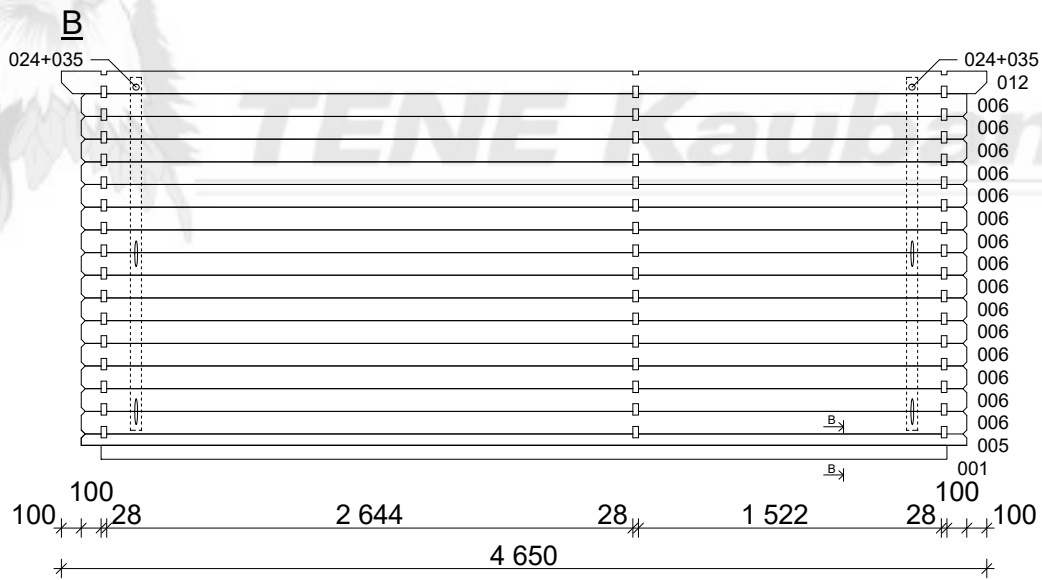

GLORIA-H

445 x 290 cm

425 x 270 cm

28 mm

- D Alle angegebenen Maße sind ca.-Maße
GB All dimensions are approximate !
NL Alle maten zijn circa maten
NO Alle vedlagte mål er ca !
E ¡Todas las dimensiones son aproximadas!
PT Todas as dimensões são aproximadas!
PL Wszystkie wymiary są przybliżone
EST Kõik mõõdud on ligilähedased.
IT Tutte le misure indicate sono circa
DK alle angivne mål er ca.-mål
S samtliga mått är ungefärliga
FR Toutes les dimensions fournies sont approximatives

GLORIA - H 28 mm

445 x 290 cm

		mm	mm	x
001		45 x 70	4250	6
002			730	1
003			965	1
004			465	1
005			4450	1
006			4450	15
007			2900	48
008			730	17
009			965	17
010			465	17
011			2900	3
012			4650	2
013			4650	2
014-1		18 x 90	4690	2
014-2			3120	2
015		25 x 36	2325	4
016			--	--
017			3120	43+1
018		18 x 110	2640	38+1
019		18 x 44	3120/2325	2/2
020			1425 x 1955	1
021			840 x 1955	1
022				--
023				ca. 19, m

GLORIA - H 28 mm

445 x 290 cm

		 mm	 mm	 x
024		20 x 38	2010	2
			1770	2
025		40 x 90	--	--
026			--	--
027			--	--
028				--
029			--	--
030			4,0 x 40	90
031			4,0 x 50	420
032			5,0x70/6,0x140	50/40
033			2,8 x 15	--
034			1,4 x 35	50
035			M8 x 60	12
036			300-400	

TENE Kaubartaus

GLORIA - H 28 mm

445 x 290 cm

A-A

B-B

1

Double Door Frame 28mm

Double Door Frame 28mm