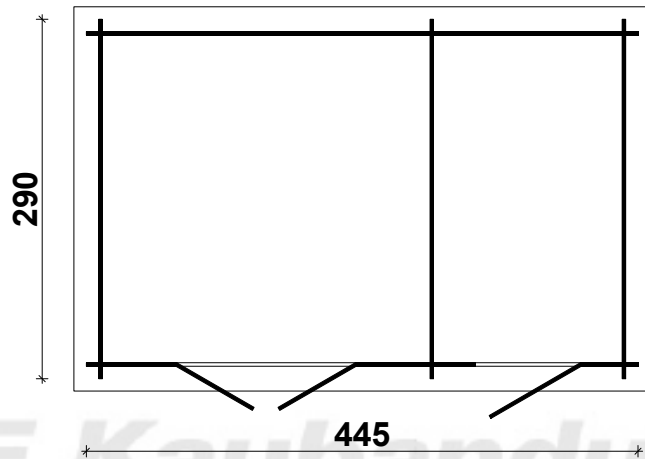

GLORIA-H

445 x 290 cm

425 x 270 cm

28 mm

- D Alle angegebenen Maße sind ca.-Maße
GB All dimensions are approximate !
NL Alle maten zijn circa maten
NO Alle vedlagte mål er ca !
E ¡Todas las dimensiones son aproximadas!
PT Todas as dimensões são aproximadas!
PL Wszystkie wymiary są przybliżone
EST Kõik mõõdud on ligilähedased.
IT Tutte le misure indicate sono circa
DK alle angivne mål er ca.-mål
S samtliga mått är ungefärliga
FR Toutes les dimensions fournies sont approximatives

GLORIA - H 28 mm

445 x 290 cm

		mm	mm	x
001		45 x 70	4250	6
002			730	1
003			965	1
004			465	1
005			4450	1
006			4450	15
007			2900	48
008			730	17
009			965	17
010			465	17
011			2900	3
012			4650	2
013			4650	2
014-1		18 x 90	4690	2
014-2			3120	2
015		25 x 36	2325	4
016			--	--
017			3120	43+1
018		18 x 110	2640	38+1
019		18 x 44	3120/2325	2/2
020			1425 x 1955	1
021			840 x 1955	1
022				--
023				ca. 19, m

GLORIA - H 28 mm

445 x 290 cm

		 mm	 mm	 x
024		20 x 38	2010	2
			1770	2
025		40 x 90	--	--
026			--	--
027			--	--
028				--
029			--	--
030			4,0 x 40	90
031			4,0 x 50	420
032			5,0x70/6,0x140	50/40
033			2,8 x 15	--
034			1,4 x 35	50
035			M8 x 60	12
036			300-400	

TENE Kaubartaus

GLORIA - H 28 mm

445 x 290 cm

A-A

B-B

1

Double Door Frame 28mm

Double Door Frame 28mm