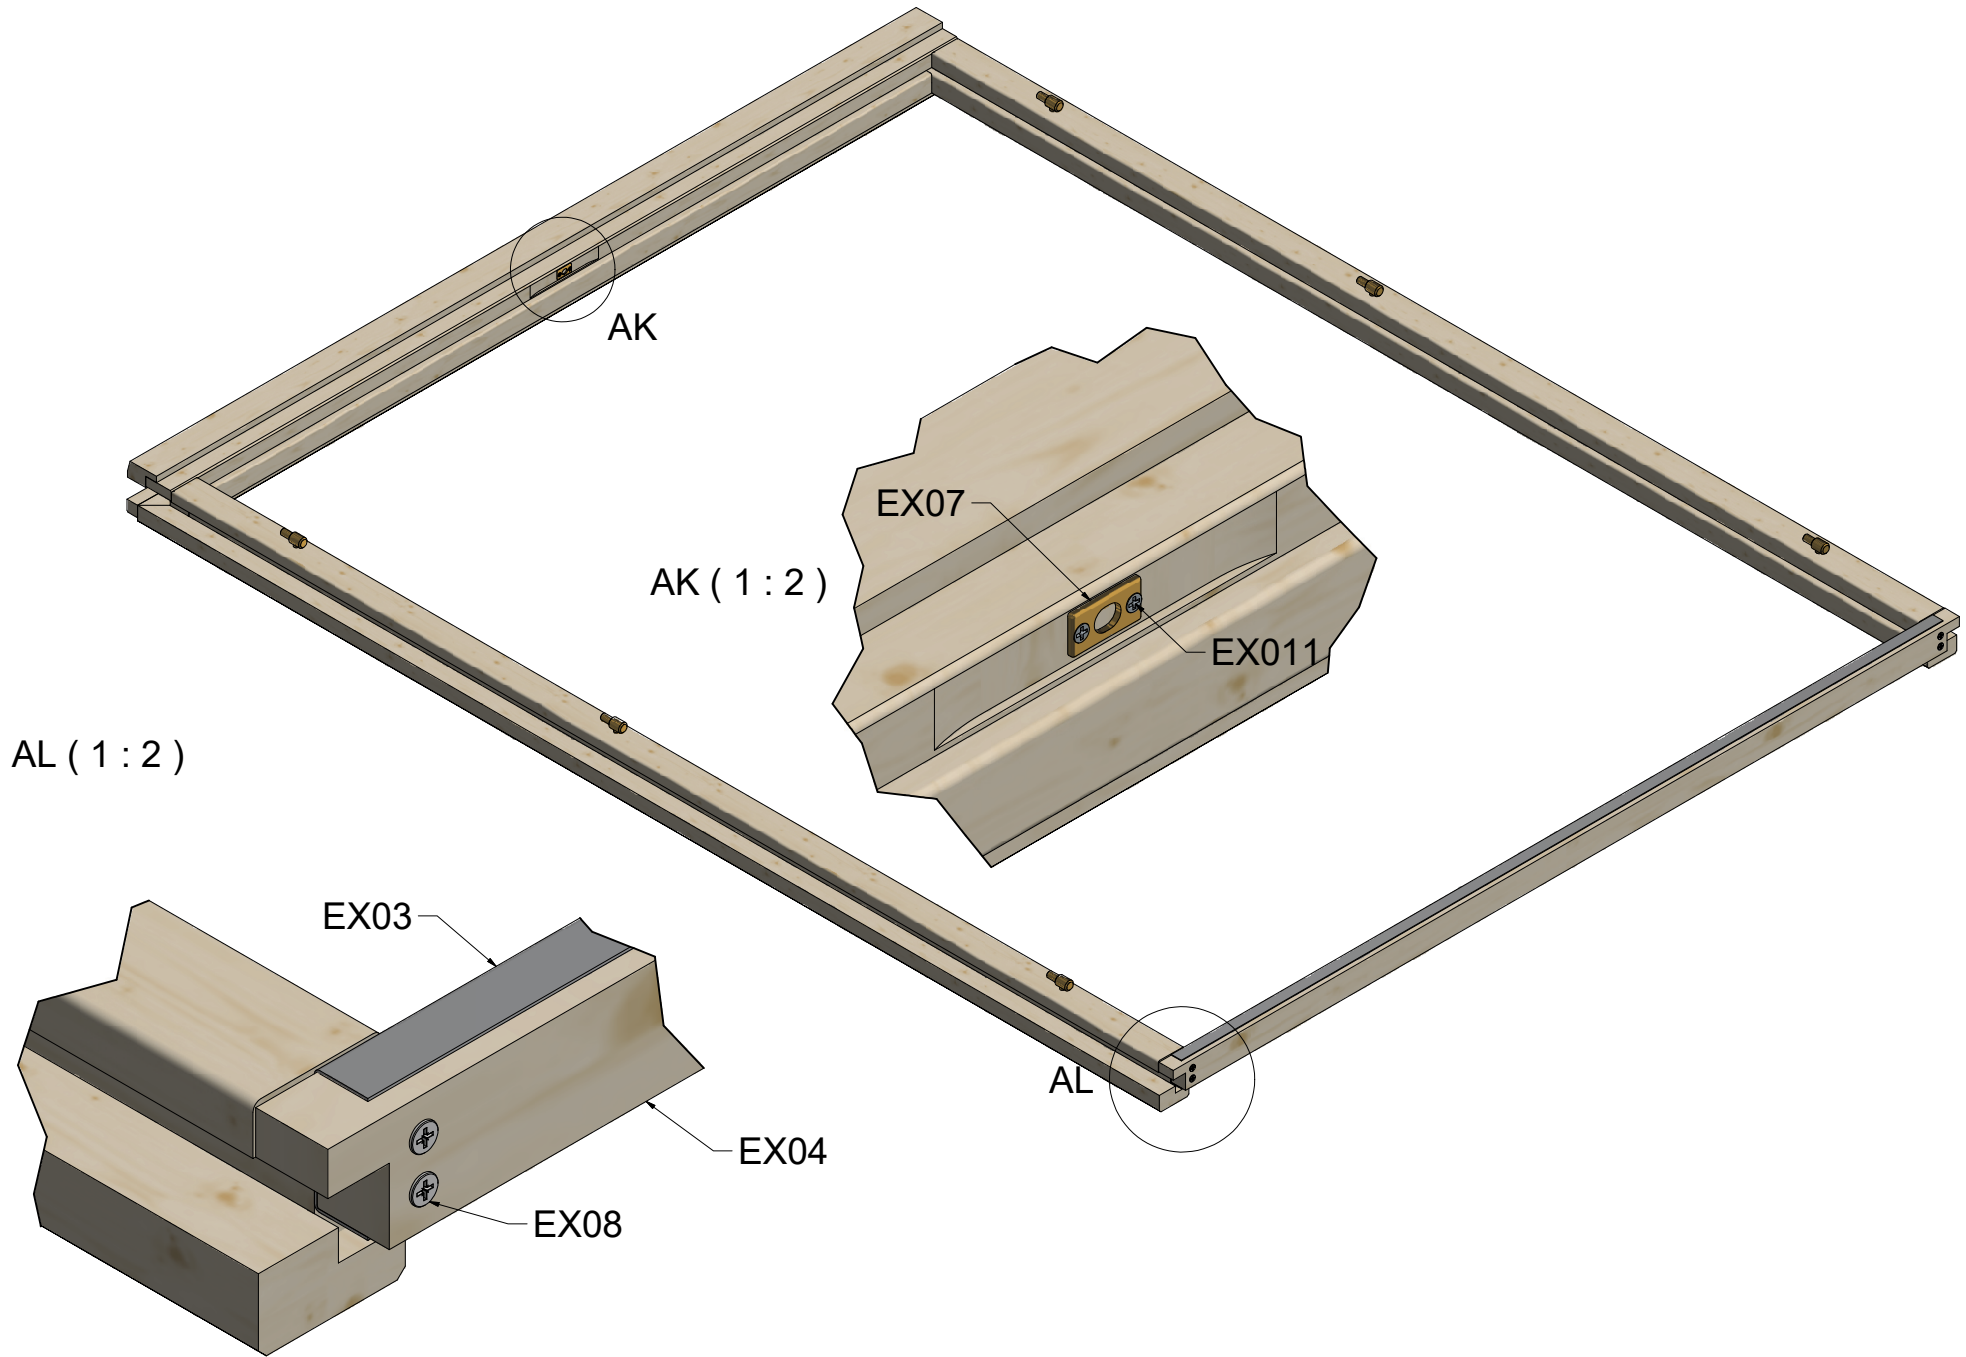

GLORIA-H

445 x 290 cm

425 x 270 cm

28 mm

- D Alle angegebenen Maße sind ca.-Maße
GB All dimensions are approximate !
NL Alle maten zijn circa maten
NO Alle vedlagte mål er ca !
E ¡Todas las dimensiones son aproximadas!
PT Todas as dimensões são aproximadas!
PL Wszystkie wymiary są przybliżone
EST Kõik mõõdud on ligilähedased.
IT Tutte le misure indicate sono circa
DK alle angivne mål er ca.-mål
S samtliga mått är ungefärliga
FR Toutes les dimensions fournies sont approximatives

GLORIA - H 28 mm

445 x 290 cm

		mm	mm	x
001		45 x 70	4250	6
002			730	1
003			965	1
004			465	1
005			4450	1
006			4450	15
007			2900	48
008			730	17
009			965	17
010			465	17
011			2900	3
012			4650	2
013			4650	2
014-1		18 x 90	4690	2
014-2			3120	2
015		25 x 36	2325	4
016			--	--
017			3120	43+1
018		18 x 110	2640	38+1
019		18 x 44	3120/2325	2/2
020			1425 x 1955	1
021			840 x 1955	1
022				--
023				ca. 19, m

GLORIA - H 28 mm

445 x 290 cm

		 mm	 mm	 x
024		20 x 38	2010	2
			1770	2
025		40 x 90	--	--
026			--	--
027			--	--
028				--
029			--	--
030			4,0 x 40	90
031			4,0 x 50	420
032			5,0x70/6,0x140	50/40
033			2,8 x 15	--
034			1,4 x 35	50
035			M8 x 60	12
036			300-400	

Specification Double Door Frame 28mm

Nr	Description	Profile	Amount
EX01			1
EX02			1+1
EX03			1
EX04			1
EX05			1
EX06			2
EX07			1
EX08	Screws 5,0 x 70		4
EX09	Screws 4,0 x 50		2
EX10	Screws 4,0 x 40		12
EX11	Screws 3,0 x 30		2